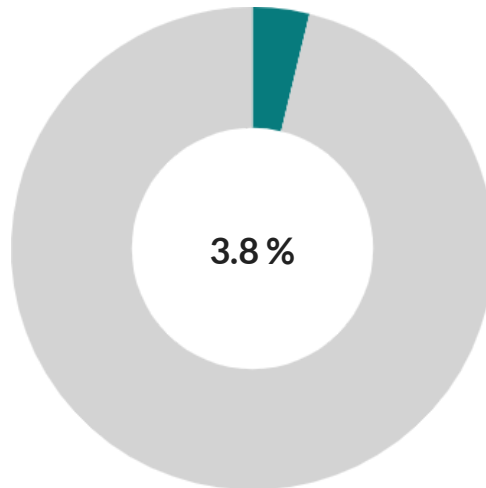

Informe generat el: 2023-12-14 10:13 (CET)

Institució: EVOT-UPC

Event electoral: Eleccions de representants per proveir les vacants del Claustre Universitari de la UPC 2023

Participació

Participació de l'Agrupació d'Eleccions

Votants autoritzats en alguna Elecció:

18778

Participació (Votants que han votat):

713

(3.8 %) ⓘ

Abstenció (Votants que no han votat):

18065

(96.2 %) ⓘ